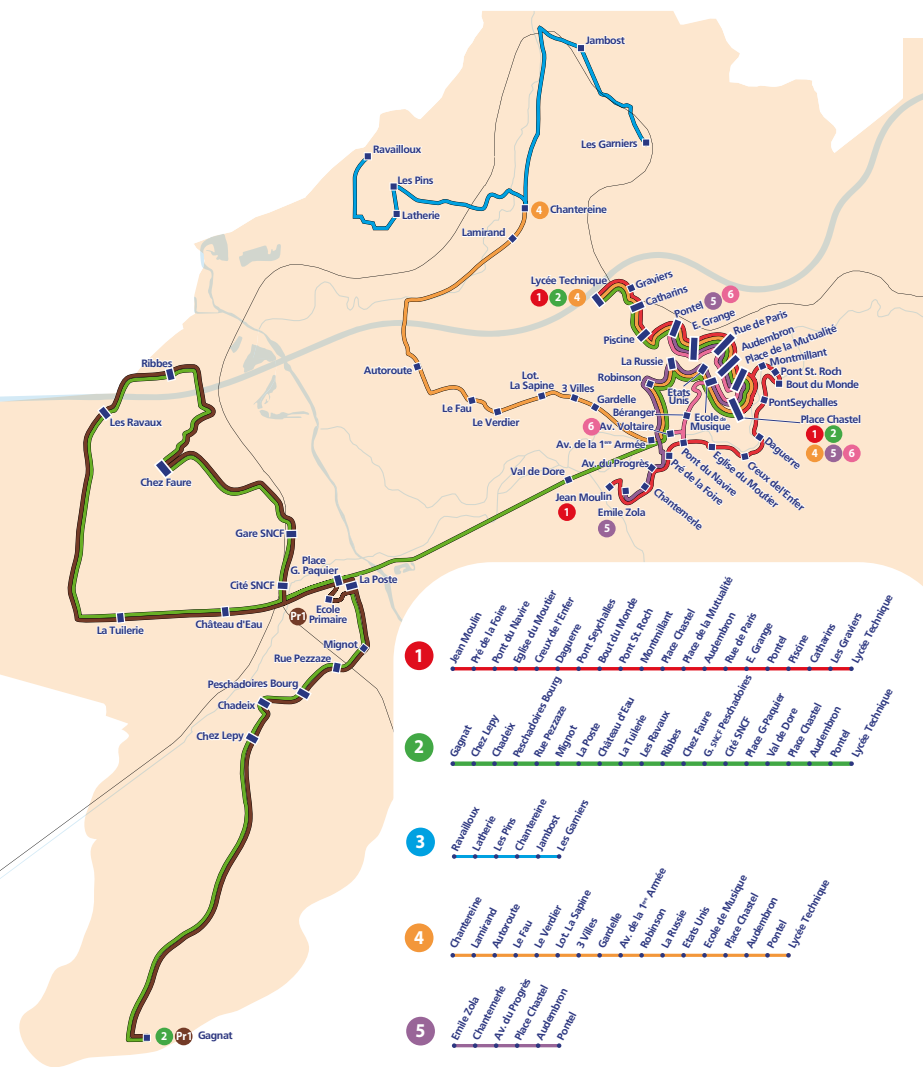

TRAJETS DOUBLAGES SCOLAIRES

- 1** Jean Moulin, Prt de la Foire, Point du Navire, Eglise du Montier, Duquerne, Crux de l'Enfer, Bour du Monde, Pont Seychalles, Montmillant, Place Chastel, Audembron, Rue de la Mutualité, E. Grange, Pontel, Catharins, Les Graviers, Lycée Technique
- 2** Gagnat, Chez Lopy, Chadeux, Peschadoires Bourg, Rue Pezazze, Mignot, La Poste, Château d'Eau, La Tuilerie, Les Ravaux, Ribbes, Chez Faure, Gare SNCF, Cité SNCF, Place G. Paquier, Val de Dore, Place Chastel, Audembron, Pontel, Lycée Technique
- 3** Ravalloux, Latherie, Les Pins, Chantersine, Jambost, Les Garniers
- 4** Chantersine, Lamirand, Autoroute, Le Fau, Le Verdier, 3 Villies, Lot. La Sapine, Gardelle, Béranger, Av. de la 1^{re} Armée, Av. du Progrès, Val de Dore, Jean Moulin, Emile Zola, Chantemerle
- 5** Emile Zola, Chantemerle, Av. du Progrès, Place Chastel, Audembron, Pontel
- 6** Av. Voltaire, Point du Navire, Biengange, Place Chastel, Audembron, Pontel
- Pr1** Gagnat, Chez Lopy, Chadeux, Peschadoires Bourg, Rue Pezazze, Mignot, La Poste, Château d'Eau, La Tuilerie, Les Ravaux, Ribbes, Chez Faure, Gare SNCF, Cité SNCF, Place G. Paquier, Ecole Primaire

Doublage scolaire n° 2

CHEZ LÉPY - GAGNAT vers **LYCÉE TECHNIQUE**

Jours de circulation	LMMeJV	LMMeJV
Période	Scolaire	Scolaire
GAGNAT	07:12	-
CHEZ LEPY	07:14	-
CHÂTEAU D'EAU	-	07:10
VAL DE DORE - CG	07:27	07:32
CHASTEL	07:33	07:38
LYCEE TECHNIQUE	07:45	07:50

Jours de circulation	Mercredi
Période	Scolaire
JAMBOST	12:28
RAVILLOUX	12:38

Correspondance avec la ligne 3
venant de Bellevue
à 11h55 effectué avec le même bus.

Correspondance avec la ligne 3
à Jambost pour Les Garniers
à 08h27 effectué avec le même bus.

Jours de circulation	LM JV	Me
Période	Scolaire	Scolaire
EC Primaire PESCHADOIRES	16:10	12:00
RIBBES	16:20	12:10
GAGNAT	16:40	12:30
CHEZ LEPY	16:42	12:32